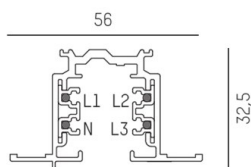

NOA SYSTEM

208-19105305

3 PHASE TRACK R RAIL 3 PHASES en aluminium, gris, gradation: non dimmable, IP20

ILLUSTRATION

DONNÉES TECHNIQUES

| | |
|---------------------------|------------------------|
| Gradation | non dimmable |
| Tension [V] | 220-240V 50/60Hz |
| Matériel | aluminium |
| Longueur [mm] | 3000 |
| Largeur [mm] | 56 |
| Hauteur [mm] | 32,5 |
| Indice de protection (IP) | IP20 |
| Classe de protection | classe de protection I |
| Poids net [kg] | 2,76 |
| Couleur luminaire | gris |
| N° EAN | 6410014500894 |

COURBE PHOTOMÉTRIQUE

Les valeurs indiquées sont des valeurs assignées. La puissance et le flux lumineux sous soumis à une tolérance d'environ 10 %. Tolérance de la température de couleur : +/- 150 K. Sauf indication contraire, les valeurs s'appliquent à une température ambiante de 25 °C.