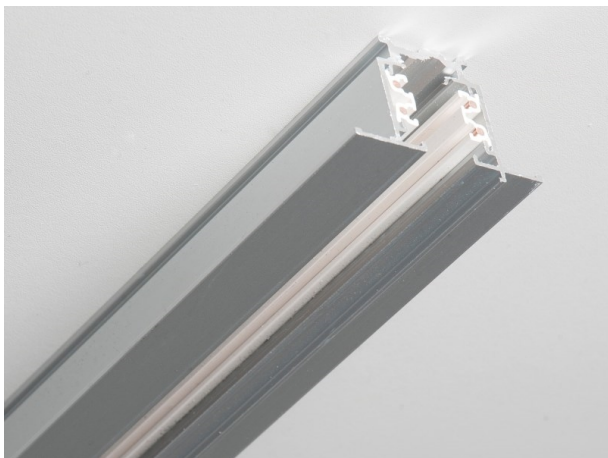

NOA SYSTEM

208-19105305

3 PHASE TRACK R RAIL 3 PHASES en aluminium, gris, gradation: non dimmable, IP20

ILLUSTRATION

DONNÉES TECHNIQUES

| | |
|---------------------------|------------------------|
| Gradation | non dimmable |
| Tension [V] | 220-240V 50/60Hz |
| Matériel | aluminium |
| Longueur [mm] | 3000 |
| Largeur [mm] | 56 |
| Hauteur [mm] | 32,5 |
| Indice de protection (IP) | IP20 |
| Classe de protection | classe de protection I |
| Poids net [kg] | 2,76 |
| Couleur luminaire | gris |
| N° EAN | 6410014500894 |