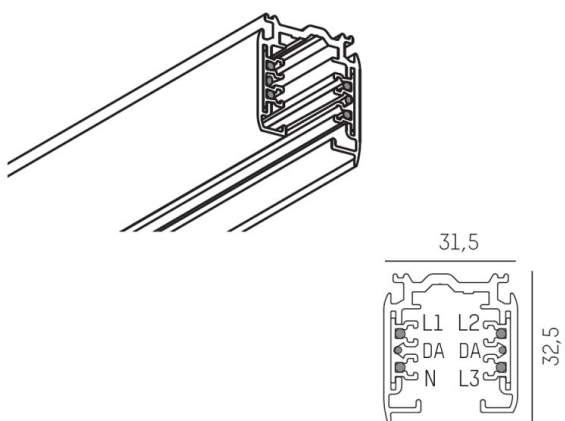

NOA SYSTEM

208-19106402

3 PHASE TRACK PULSE DALI SD BINARIO TRIFASE in alluminio, nero, simile a RAL 9005, dimmerabilità: DALI, IP20

DISEGNO

DETTAGLI TECNICI

classe di tensione [V]	220-240V 50/60HZ
Materiale	alluminio
lunghezza [mm]	4000
larghezza [mm]	31,5
altezza [mm]	32,5
classe di protezione[IP]	IP20
classe di protezione	classe di protezione I
peso netto [kg]	3,65
Colore lampada	nero
RAL	9005
cod.EAN	6410014531553

CURVA DISTRIBUZIONE LUCE

I valori indicati sono nominali. Tolleranza della potenza e del flusso luminoso +/- 10%. Tolleranza della temperatura colore: +/- 150 K. I valori sono riferiti ad una temperatura ambiente di 25°C, salvo diversa indicazione.