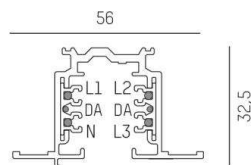

GLOBAL TRACK PULSE DALI

208-19106801

3 PHASE TRACK PULSE DALI R 3-PHASEN SCHIENE grau, Dimmbarkeit: DALI, IP20,

SKIZZE

TECHNISCHE DETAILS

Dimmbarkeit	DALI
Länge [mm]	4000
Breite [mm]	56
Höhe [mm]	32,5
Schutzart [IP]	IP20
Nettogewicht [kg]	4,00
Farbe Leuchte	grau

LICHTVERTEILUNGSKURVE

Die Werte sind Bemessungswerte. Leistung und Lichtstrom unterliegen initial einer Toleranz von +/- 10%.
Toleranz der Farbtemperatur: +/- 150 K. Die Werte gelten wenn nicht anders angegeben für eine
Umgebungstemperatur von 25°C.