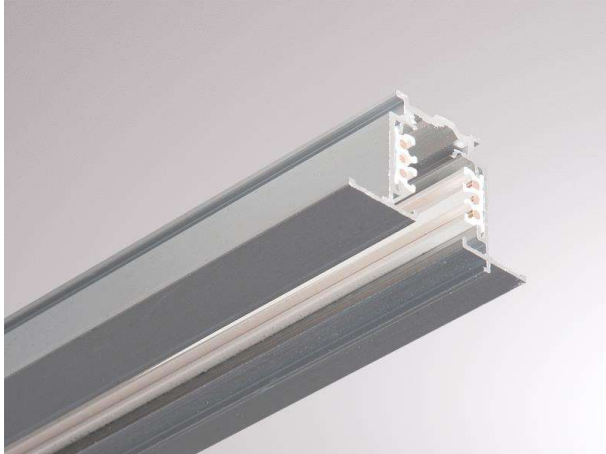

GLOBAL TRACK PULSE DALI

208-19106801

3 PHASE TRACK PULSE DALI R 3-PHASEN SCHIENE grau, Dimmbarkeit: DALI, IP20,

SKIZZE

TECHNISCHE DETAILS

Dimmbarkeit	DALI
Länge [mm]	4000
Breite [mm]	56
Höhe [mm]	32,5
Schutzart [IP]	IP20
Nettogewicht [kg]	4,00
Farbe Leuchte	grau