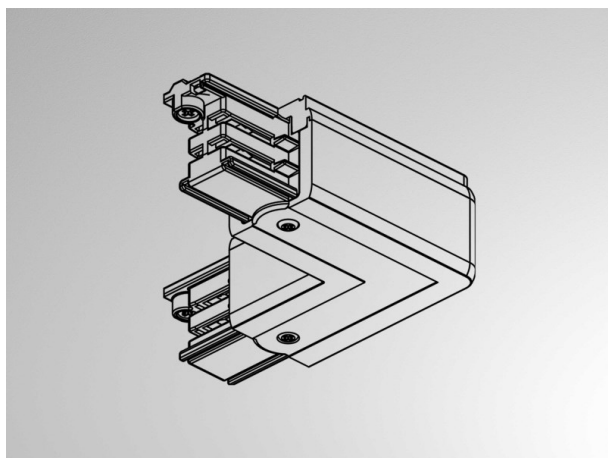

NOA SYSTEM

208-19170343

DISEGNO

DETTAGLI TECNICI

Dimmerabilità	non dimmerabile
classe di tensione [V]	220-240V 50/60HZ
Materiale	plastica
lunghezza [mm]	99
larghezza [mm]	99
altezza [mm]	33
classe di protezione(IP)	IP20
classe di protezione	classe di protezione I
peso netto [kg]	0,10
Colore lampada	bianco
RAL	9016
cod.EAN	6410014507343