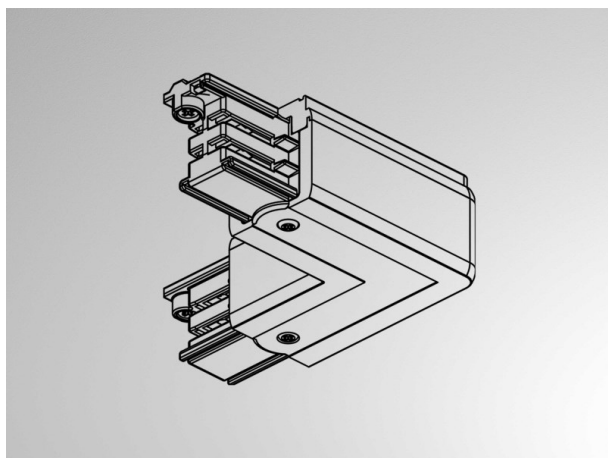

NOA SYSTEM

208-19170353

DISEGNO

DETTAGLI TECNICI

Dimmerabilità	non dimmerabile
classe di tensione [V]	220-240V 50/60HZ
Materiale	plastica
lunghezza [mm]	99
larghezza [mm]	99
altezza [mm]	33
classe di protezione [IP]	IP20
classe di protezione	classe di protezione I
peso netto [kg]	0,10
Colore lampada	bianco
RAL	9016
cod.EAN	6410014507350