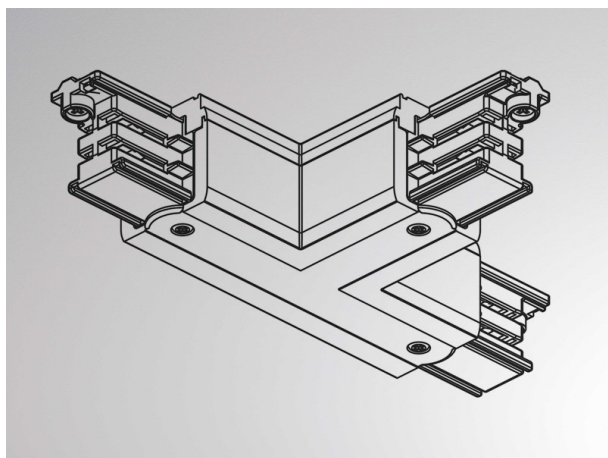

NOA SYSTEM

208-19170362

DISEGNO

DETTAGLI TECNICI

Dimmerabilità	non dimmerabile
classe di tensione [V]	220-240V 50/60HZ
Materiale	plastica
lunghezza [mm]	166
larghezza [mm]	99
altezza [mm]	33
classe di protezione [IP]	IP20
classe di protezione	classe di protezione I
peso netto [kg]	0,14
Colore lampada	nero
RAL	9005
cod.EAN	6410014506360