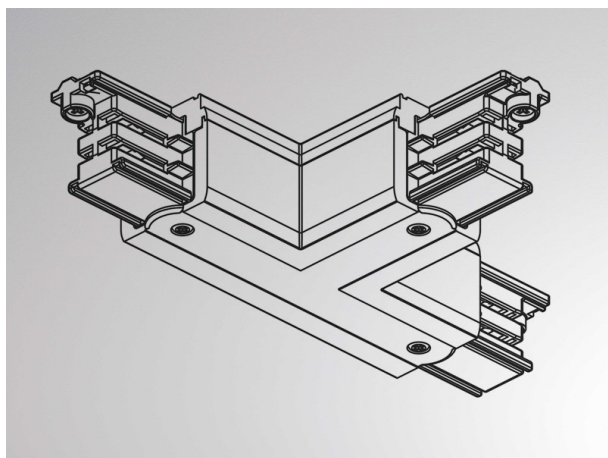

NOA SYSTEM

208-19170363

DISEGNO

DETTAGLI TECNICI

Dimmerabilità	non dimmerabile
classe di tensione [V]	220-240V 50/60HZ
Materiale	plastica
lunghezza [mm]	166
larghezza [mm]	99
altezza [mm]	33
classe di protezione(IP)	IP20
classe di protezione	classe di protezione I
peso netto [kg]	0,14
Colore lampada	bianco
RAL	9016
cod.EAN	6410014507367