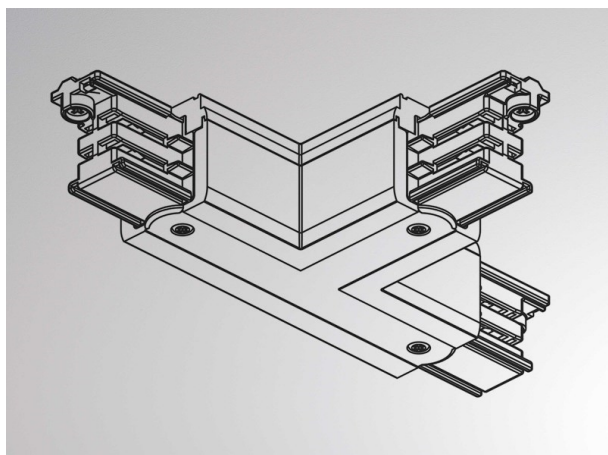

NOA SYSTEM

208-19170372

DISEGNO

DETTAGLI TECNICI

Dimmerabilità	non dimmerabile
classe di tensione [V]	220-240V 50/60HZ
Materiale	plastica
lunghezza [mm]	166
larghezza [mm]	99
altezza [mm]	33
classe di protezione [IP]	IP20
classe di protezione	classe di protezione I
peso netto [kg]	0,14
Colore lampada	nero
RAL	9005
cod.EAN	6410014506377