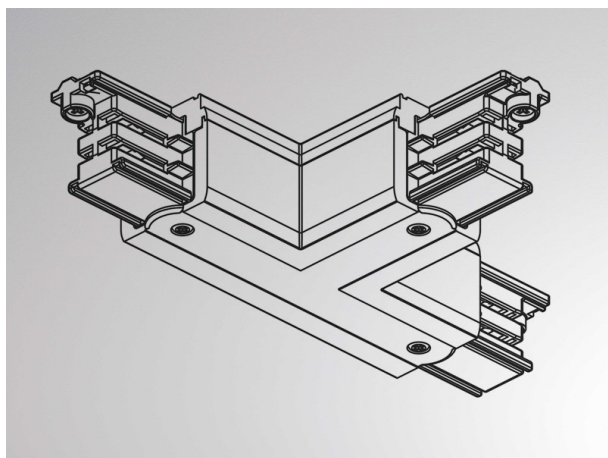

NOA SYSTEM

208-19170392

DISEGNO

DETTAGLI TECNICI

Dimmerabilità	non dimmerabile
classe di tensione [V]	220-240V 50/60HZ
Materiale	plastica
lunghezza [mm]	166
larghezza [mm]	99
altezza [mm]	33
classe di protezione [IP]	IP20
classe di protezione	classe di protezione I
peso netto [kg]	0,14
Colore lampada	nero
RAL	9005
cod.EAN	6410014506391