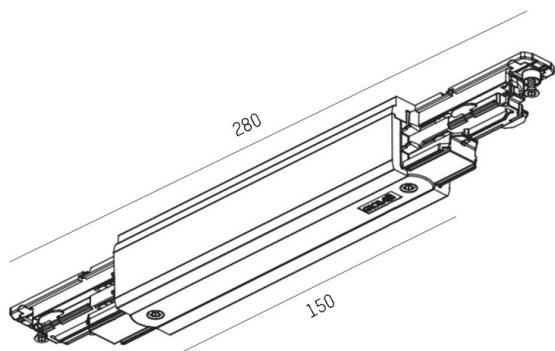

NOA SYSTEM

208-191nc6141

ILLUSTRATION

DONNÉES TECHNIQUES

Tension [V]	220-240V 50/60HZ
Matériel	plastique
Longueur [mm]	280
Largeur [mm]	31,5
Indice de protection [IP]	IP20
Classe de protection	classe de protection I
Poids net [kg]	0,17
Couleur luminaire	gris
RAL	7040
N° EAN	6410014501211

COURBE PHOTOMÉTRIQUE

Les valeurs indiquées sont des valeurs assignées. La puissance et le flux lumineux sous soumis à une tolérance d'environ 10 %. Tolérance de la température de couleur : +/- 150 K. Sauf indication contraire, les valeurs s'appliquent à une température ambiante de 25 °C.