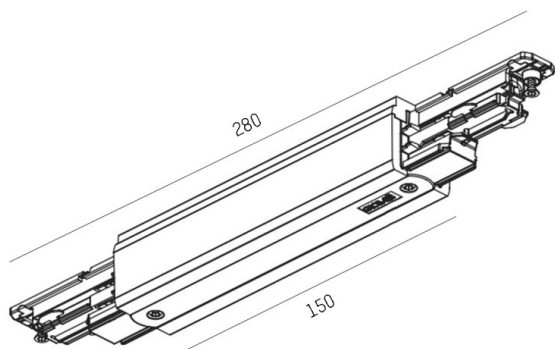

NOA SYSTEM

208-191nc6142

DISEGNO

DETTAGLI TECNICI

classe di tensione [V]	220-240V 50/60HZ
Materiale	plastica
lunghezza [mm]	280
larghezza [mm]	31,5
classe di protezione [IP]	IP20
classe di protezione	classe di protezione I
peso netto [kg]	0,17
Colore lampada	nero
RAL	9005
cod.EAN	6410014532451