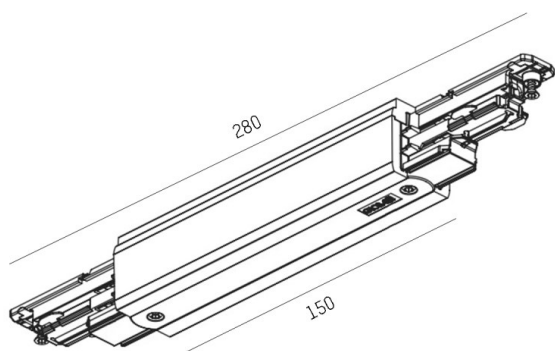

NOA SYSTEM

208-191nc6143

ILLUSTRATION

DONNÉES TECHNIQUES

Tension [V]	220-240V 50/60HZ
Matériel	plastique
Longueur [mm]	280
Largeur [mm]	31,5
Indice de protection [IP]	IP20
Classe de protection	classe de protection I
Poids net [kg]	0,17
Couleur luminaire	blanc
RAL	9016
N° EAN	6410014501235

COURBE PHOTOMÉTRIQUE

Les valeurs indiquées sont des valeurs assignées. La puissance et le flux lumineux sous soumis à une tolérance d'environ 10 %. Tolérance de la température de couleur : +/- 150 K. Sauf indication contraire, les valeurs s'appliquent à une température ambiante de 25 °C.