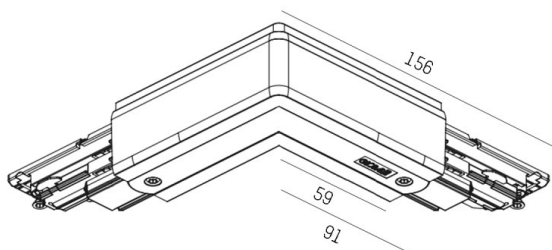

NOA SYSTEM

208-191nc6341

ILLUSTRATION

DONNÉES TECHNIQUES

Tension [V]	220-240V 50/60HZ
Matériel	plastique
Longueur [mm]	155
Largeur [mm]	155
Indice de protection [IP]	IP20
Classe de protection	classe de protection I
Poids net [kg]	0,17
Couleur luminaire	gris
RAL	7040
N° EAN	6410014501006