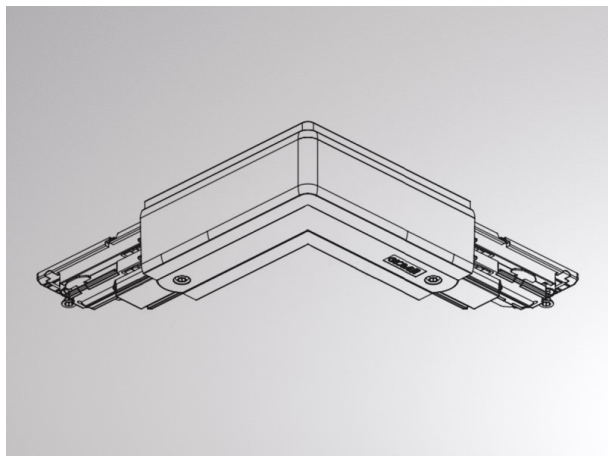

NOA SYSTEM

208-191nc6341

ILLUSTRATION

DONNÉES TECHNIQUES

Tension [V]	220-240V 50/60HZ
Matériel	plastique
Longueur [mm]	155
Largeur [mm]	155
Indice de protection [IP]	IP20
Classe de protection	classe de protection I
Poids net [kg]	0,17
Couleur luminaire	gris
RAL	7040
N° EAN	6410014501006