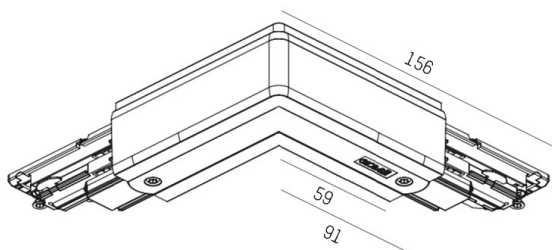

## DONNÉES TECHNIQUES

Tension [V]	220-240V 50/60HZ
Matériel	plastique
Longueur [mm]	155
Largeur [mm]	155
Indice de protection [IP]	IP20
Classe de protection	classe de protection I
Poids net [kg]	0,17
Couleur luminaire	noir
RAL	9005
N° EAN	6410014501013