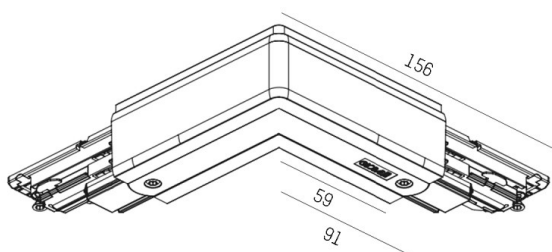

NOA SYSTEM

208-191nc6342

DISEGNO

DETTAGLI TECNICI

classe di tensione [V]	220-240V 50/60HZ
Materiale	plastica
lunghezza [mm]	155
larghezza [mm]	155
classe di protezione [IP]	IP20
classe di protezione	classe di protezione I
peso netto [kg]	0,17
Colore lampada	nero
RAL	9005
cod.EAN	6410014501013