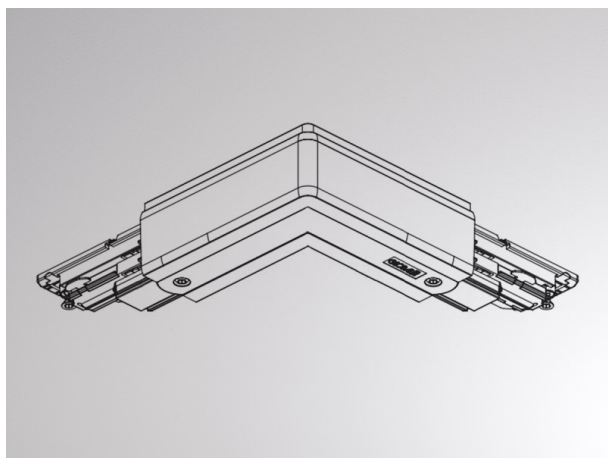

NOA SYSTEM

208-191nc6342

DISEGNO

DETTAGLI TECNICI

classe di tensione [V]	220-240V 50/60HZ
Materiale	plastica
lunghezza [mm]	155
larghezza [mm]	155
classe di protezione [IP]	IP20
classe di protezione	classe di protezione I
peso netto [kg]	0,17
Colore lampada	nero
RAL	9005
cod.EAN	6410014501013