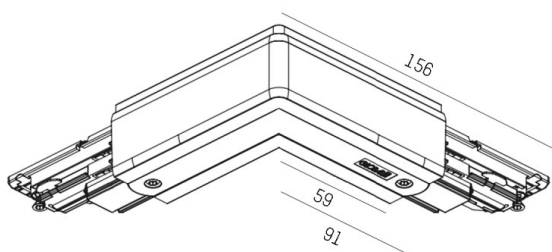

NOA SYSTEM

208-191nc6351

ILLUSTRATION

DONNÉES TECHNIQUES

Tension [V]	220-240V 50/60HZ
Matériel	plastique
Longueur [mm]	155
Largeur [mm]	155
Indice de protection [IP]	IP20
Classe de protection	classe de protection I
Poids net [kg]	0,17
Couleur luminaire	gris
RAL	7040
N° EAN	6410014501037