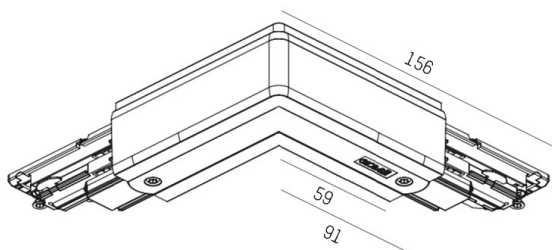

## DONNÉES TECHNIQUES

Tension [V]	220-240V 50/60HZ
Matériel	plastique
Longueur [mm]	155
Largeur [mm]	155
Indice de protection [IP]	IP20
Classe de protection	classe de protection I
Poids net [kg]	0,17
Couleur luminaire	noir
RAL	9005
N° EAN	6410014501044