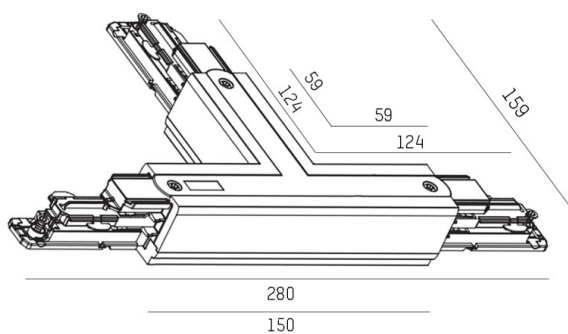

NOA SYSTEM

208-191nc6361

ILLUSTRATION

DONNÉES TECHNIQUES

Tension [V]	220-240V 50/60HZ
Matériel	plastique
Longueur [mm]	280
Largeur [mm]	100
Indice de protection [IP]	IP20
Classe de protection	classe de protection I
Poids net [kg]	0,25
Couleur luminaire	gris
RAL	7040
N° EAN	6410014501068

COURBE PHOTOMÉTRIQUE

Les valeurs indiquées sont des valeurs assignées. La puissance et le flux lumineux sous soumis à une tolérance d'environ 10 %. Tolérance de la température de couleur : +/- 150 K. Sauf indication contraire, les valeurs s'appliquent à une température ambiante de 25 °C.