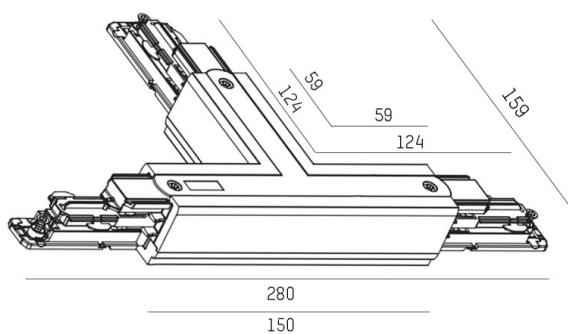

NOA SYSTEM

208-191nc6362

ILLUSTRATION

DONNÉES TECHNIQUES

Tension [V]	220-240V 50/60HZ
Matériel	plastique
Longueur [mm]	280
Largeur [mm]	100
Indice de protection [IP]	IP20
Classe de protection	classe de protection I
Poids net [kg]	0,25
Couleur luminaire	noir
RAL	9005
N° EAN	6410014501075

COURBE PHOTOMÉTRIQUE

Les valeurs indiquées sont des valeurs assignées. La puissance et le flux lumineux sous soumis à une tolérance d'environ 10 %. Tolérance de la température de couleur : +/- 150 K. Sauf indication contraire, les valeurs s'appliquent à une température ambiante de 25 °C.