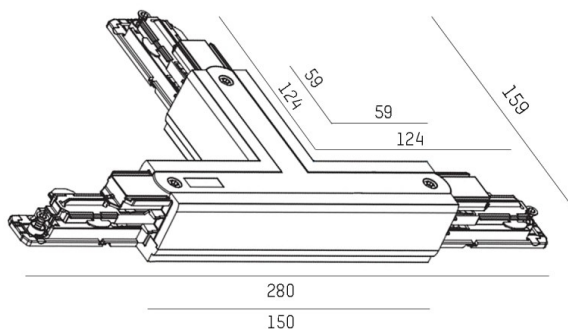

NOA SYSTEM

208-191nc6371

ILLUSTRATION

DONNÉES TECHNIQUES

Tension [V]	220-240V 50/60HZ
Matériel	plastique
Longueur [mm]	280
Largeur [mm]	100
Indice de protection [IP]	IP20
Classe de protection	classe de protection I
Poids net [kg]	0,25
Couleur luminaire	gris
RAL	7040
N° EAN	6410014501099

COURBE PHOTOMÉTRIQUE

Les valeurs indiquées sont des valeurs assignées. La puissance et le flux lumineux sous soumis à une tolérance d'environ 10 %. Tolérance de la température de couleur : +/- 150 K. Sauf indication contraire, les valeurs s'appliquent à une température ambiante de 25 °C.