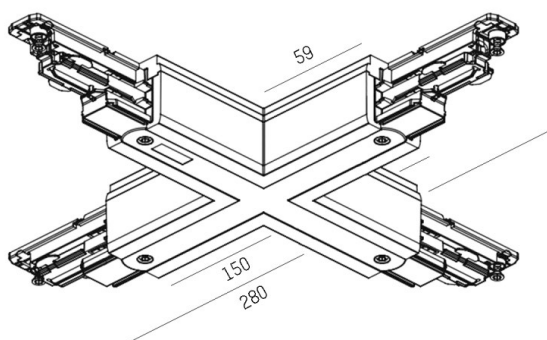

GLOBAL TRACK PULSE DALI

208-191nc6381

SKIZZE

TECHNISCHE DETAILS

Dimmbarkeit	DALI
Spannung [V]	220-240V 50/60HZ
Material	Kunststoff
Länge [mm]	150
Breite [mm]	150
Schutzart (IP)	IP20
Schutzklasse	Schutzklasse I
Nettogewicht [kg]	0,34
Farbe Leuchte	grau
RAL	7040
EAN-Nummer	6410014501181