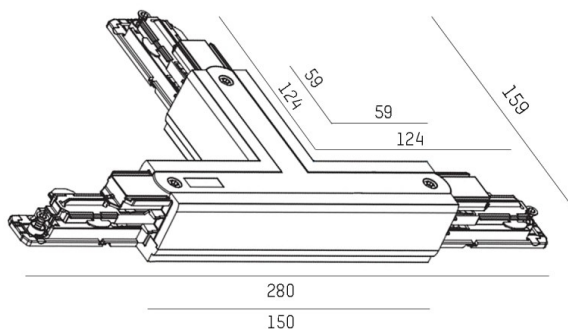

NOA SYSTEM

208-191nc6391

ILLUSTRATION

DONNÉES TECHNIQUES

Tension [V]	220-240V 50/60HZ
Matériel	plastique
Longueur [mm]	280
Largeur [mm]	100
Indice de protection [IP]	IP20
Classe de protection	classe de protection I
Poids net [kg]	0,25
Couleur luminaire	gris
RAL	7040
N° EAN	6410014501129

COURBE PHOTOMÉTRIQUE

Les valeurs indiquées sont des valeurs assignées. La puissance et le flux lumineux sous soumis à une tolérance d'environ 10 %. Tolérance de la température de couleur : +/- 150 K. Sauf indication contraire, les valeurs s'appliquent à une température ambiante de 25 °C.