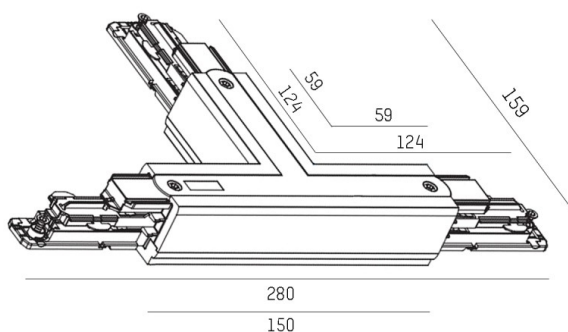

GLOBAL TRACK PULSE DALI

208-191nc6401

SKIZZE

TECHNISCHE DETAILS

Dimmbarkeit	DALI
Spannung [V]	220-240V 50/60HZ
Material	Kunststoff
Länge [mm]	150
Breite [mm]	91
Schutzart (IP)	IP20
Schutzklasse	Schutzklasse I
Nettogewicht [kg]	0,25
Farbe Leuchte	grau
EAN-Nummer	6410014501150

LICHTVERTEILUNGSKURVE

Die Werte sind Bemessungswerte. Leistung und Lichtstrom unterliegen initial einer Toleranz von +/- 10%. Toleranz der Farbtemperatur: +/- 150 K. Die Werte gelten wenn nicht anders angegeben für eine Umgebungstemperatur von 25°C.