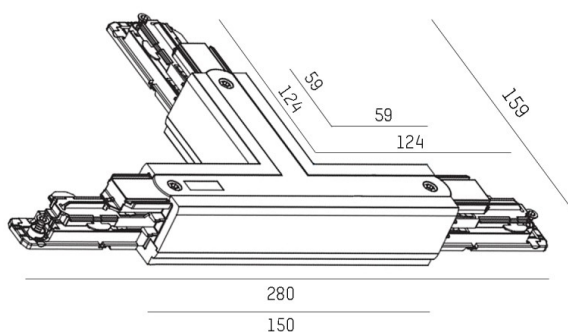

GLOBAL TRACK PULSE DALI

208-191nc6401

ILLUSTRATION

DONNÉES TECHNIQUES

Tension [V]	220-240V 50/60HZ
Matériel	plastique
Longueur [mm]	280
Largeur [mm]	150
Indice de protection [IP]	IP20
Classe de protection	classe de protection I
Poids net [kg]	0,25
Couleur luminaire	gris
N° EAN	6410014501150

COURBE PHOTOMÉTRIQUE

Les valeurs indiquées sont des valeurs assignées. La puissance et le flux lumineux sous soumis à une tolérance d'environ 10 %. Tolérance de la température de couleur : +/- 150 K. Sauf indication contraire, les valeurs s'appliquent à une température ambiante de 25 °C.