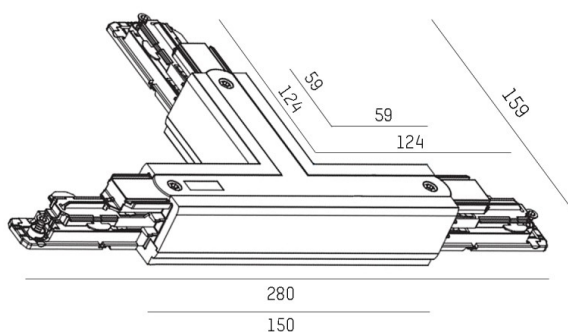

GLOBAL TRACK PULSE DALI

208-191nc6401

DISEGNO

DETTAGLI TECNICI

classe di tensione [V]	220-240V 50/60HZ
Materiale	plastica
lunghezza [mm]	280
larghezza [mm]	100
classe di protezione [IP]	IP20
classe di protezione	classe di protezione I
peso netto [kg]	0,25
Colore lampada	grigio
cod.EAN	6410014501150

CURVA DISTRIBUZIONE LUCE

I valori indicati sono nominali. Tolleranza della potenza e del flusso luminoso +/- 10%. Tolleranza della temperatura colore: +/- 150 K. I valori sono riferiti ad una temperatura ambiente di 25°C, salvo diversa indicazione.