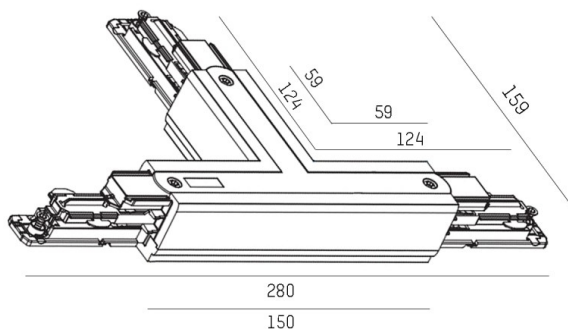

NOA SYSTEM

208-191nc6402

ILLUSTRATION

DONNÉES TECHNIQUES

Tension [V]	220-240V 50/60HZ
Matériel	plastique
Longueur [mm]	280
Largeur [mm]	100
Indice de protection [IP]	IP20
Classe de protection	classe de protection I
Poids net [kg]	0,25
Couleur luminaire	noir
RAL	9005
N° EAN	6410014501167

COURBE PHOTOMÉTRIQUE

Les valeurs indiquées sont des valeurs assignées. La puissance et le flux lumineux sous soumis à une tolérance d'environ 10 %. Tolérance de la température de couleur : +/- 150 K. Sauf indication contraire, les valeurs s'appliquent à une température ambiante de 25 °C.