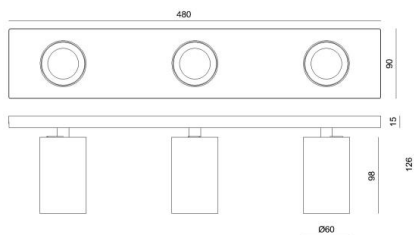

MISSOR

222-00025

MISSOR III SD GU10 WAND-DECKEN AUFBAULEUCHTE aus Aluminium, weiß, ähnlich RAL 9003, Lichtaustritt direkt, drehbar 350°, schwenkbar 90°, IP20,

SKIZZE

TECHNISCHE DETAILS

Leuchtmittel	QPAR 16 8W
Anz. Fassungen	3x
Fassung	GU10
Lichtaustritt	direkt
Spannung [V]	220-240V 50Hz
Material	Aluminium
Länge [mm]	480
Breite [mm]	90
Höhe [mm]	125
Schutzart [IP]	IP20
Schutzklasse	Schutzklasse I
Nettogewicht [kg]	1,03
Farbe Leuchte	weiß
RAL	9003
EAN-Nummer	9010870138582