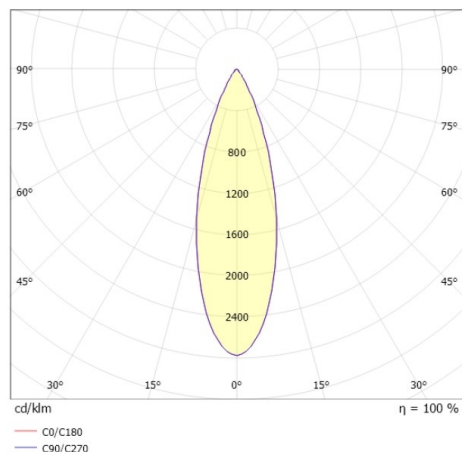

MEYJO

222-00051

MEYJO F PIANTANA in alluminio, nero, simile a RAL 9005, fascio 28°, emissione luminosa diretta, orientabile 70, con alimentatore, dimmerabilità: sensore, IP20

DISEGNO

DETTAGLI TECNICI

Potenza sistema [W]	9
tipo di lampadina	LED
flusso luminoso [lm]	450
temperatura colore [K]	2700K
CRI	>90
Alimentatore	con alimentatore
Dimmerabilità	sensore
area di emissione luce	diretta
ang.del fascio lumin.[°]	28°
classe di tensione [V]	220-240V 50/60Hz
Materiale	alluminio
lunghezza [mm]	250
altezza [mm]	1400
diametro [mm]	25
classe di protezione[IP]	IP20
classe di protezione	classe di protezione II
peso netto [kg]	3,40
Colore lampada	nero
RAL	9005
cod.EAN	9010870294240
durata di vita [h]	L80 B10 20 000
cl. efficienza energ.	E
quantità lampade B16A	32

CURVA DISTRIBUZIONE LUCE

I valori indicati sono nominali. Tolleranza della potenza e del flusso luminoso +/- 10%. Tolleranza della temperatura colore: +/- 150 K. I valori sono riferiti ad una temperatura ambiente di 25°C, salvo diversa indicazione.