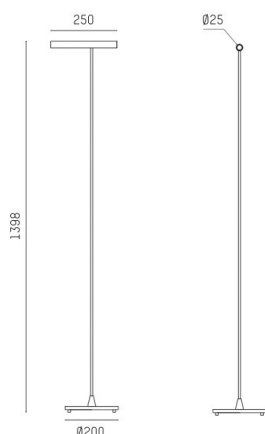

MEYJO

222-00051

MEYJO F PIANTANA in alluminio, nero, simile a RAL 9005, fascio 28°, emissione luminosa diretta, orientabile 70, con alimentatore, dimmerabilità: sensore, IP20

DISEGNO

DETTAGLI TECNICI

Potenza sistema [W]	9
tipo di lampadina	LED
flusso luminoso [lm]	450
temperatura colore [K]	2700K
CRI	>90
Alimentatore	con alimentatore
Dimmerabilità	sensore
area di emissione luce	diretta
ang.del fascio lumin.[°]	28°
classe di tensione [V]	220-240V 50/60Hz
Materiale	alluminio
lunghezza [mm]	250
altezza [mm]	1400
diametro [mm]	25
classe di protezione[IP]	IP20
classe di protezione	classe di protezione II
peso netto [kg]	3,40
Colore lampada	nero
RAL	9005
cod.EAN	9010870294240
durata di vita [h]	L80 B10 20 000
cl. efficienza energ.	E
quantità lampade B16A	32

CURVA DISTRIBUZIONE LUCE

I valori indicati sono nominali. Tolleranza della potenza e del flusso luminoso +/- 10%. Tolleranza della temperatura colore: +/- 150 K. I valori sono riferiti ad una temperatura ambiente di 25°C, salvo diversa indicazione.