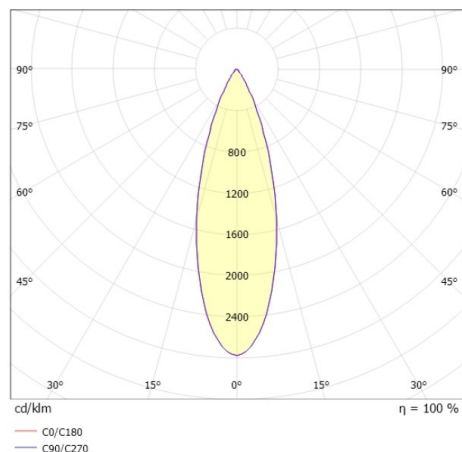

MEYJO

222-00053

MEYJO F PIANTANA in alluminio, nero caffè, fascio 28°, emissione luminosa diretta, orientabile 70, con alimentatore, dimmerabilità: sensore, IP20

DISEGNO

DETTAGLI TECNICI

Potenza sistema [W]	9
tipo di lampadina	LED
flusso luminoso [lm]	450
temperatura colore [K]	2700K
CRI	>90
Alimentatore	con alimentatore
Dimmerabilità	sensore
area di emissione luce	diretta
ang.del fascio lumin.[°]	28°
classe di tensione [V]	220-240V 50/60Hz
Materiale	alluminio
lunghezza [mm]	250
altezza [mm]	1400
diametro [mm]	25
classe di protezione[IP]	IP20
classe di protezione	classe di protezione II
peso netto [kg]	3,40
Colore lampada	nero caffè
cod.EAN	9010870294288
durata di vita [h]	L80 B10 20 000
cl. efficienza energ.	E
quantità lampade B16A	32

CURVA DISTRIBUZIONE LUCE

I valori indicati sono nominali. Tolleranza della potenza e del flusso luminoso +/- 10%. Tolleranza della temperatura colore: +/- 150 K. I valori sono riferiti ad una temperatura ambiente di 25°C, salvo diversa indicazione.