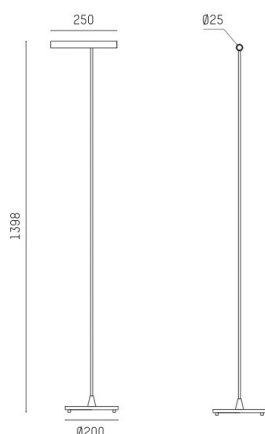

MEYJO

222-00053

MEYJO F PIANTANA in alluminio, nero caffè, fascio 28°, emissione luminosa diretta, orientabile 70, con alimentatore, dimmerabilità: sensore, IP20

DISEGNO

DETTAGLI TECNICI

Potenza sistema [W]	9
tipo di lampadina	LED
flusso luminoso [lm]	450
temperatura colore [K]	2700K
CRI	>90
Alimentatore	con alimentatore
Dimmerabilità	sensore
area di emissione luce	diretta
ang.del fascio lumin.[°]	28°
classe di tensione [V]	220-240V 50/60Hz
Materiale	alluminio
lunghezza [mm]	250
altezza [mm]	1400
diametro [mm]	25
classe di protezione[IP]	IP20
classe di protezione	classe di protezione II
peso netto [kg]	3,40
Colore lampada	nero caffè
cod.EAN	9010870294288
durata di vita [h]	L80 B10 20 000
cl. efficienza energ.	E
quantità lampade B16A	32

CURVA DISTRIBUZIONE LUCE

I valori indicati sono nominali. Tolleranza della potenza e del flusso luminoso +/- 10%. Tolleranza della temperatura colore: +/- 150 K. I valori sono riferiti ad una temperatura ambiente di 25°C, salvo diversa indicazione.