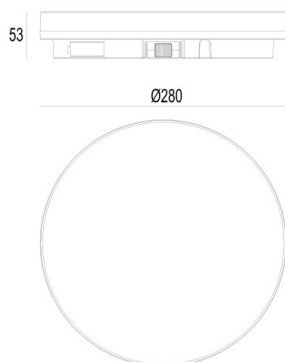

MUSO

222-00055

MUSO ROUND SD DECKENAUFBAULEUCHTE weiß, ähnlich RAL 9003, Polycarbonat Abdeckung Ausstrahlwinkel 115°, Lichtaustritt direkt, mit Betriebsgerät, Dimmbarkeit: DALI, IP54,

SKIZZE

TECHNISCHE DETAILS

Systemleistung [W]	18
Leuchtmittel	LED
Lichtstrom [lm]	1980
Lichtfarbe [K]	3000/4000K
CRI	>80
Optik	Polycarbonat Abdeckung mit Betriebsgerät
Betriebsgerät	DALI
Dimmbarkeit	direkt
Lichtaustritt	115°
Ausstrahlwinkel [°]	220-240V 50/60Hz
Spannung [V]	
Höhe [mm]	58
Durchmesser [mm]	280
Schutzart [IP]	IP54
Schutzklasse	Schutzklasse II
Nettogewicht [kg]	1,04
Farbe Leuchte	weiß
RAL	9003
EAN-Nummer	9010870300781
Lebensdauer [h]	L80 B10 50 000
Energieeffizienzkl.	D
Anz Leuchten B16A	74

LICHTVERTEILUNGSKURVE

Die Werte sind Bemessungswerte. Leistung und Lichtstrom unterliegen initial einer Toleranz von +/- 10%. Toleranz der Farbtemperatur: +/- 150 K. Die Werte gelten wenn nicht anders angegeben für eine Umgebungstemperatur von 25°C.