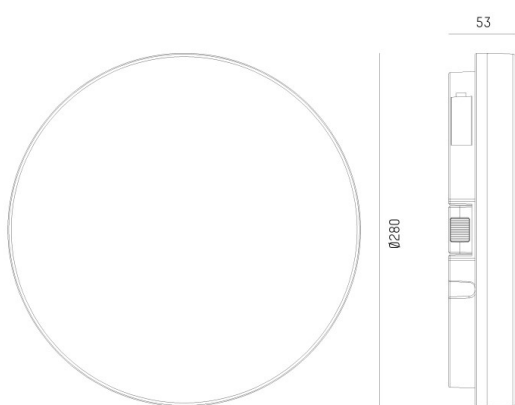

MUSO

222-00056

MUSO ROUND SD DECKENAUFBAULEUCHTE weiß, ähnlich RAL 9003, Polycarbonat Abdeckung Ausstrahlwinkel 115°, Lichtaustritt direkt, mit Betriebsgerät, max. 145mA, Dimmbarkeit: Sensor, IP54,

SKIZZE

LICHTVERTEILUNGSKURVE

TECHNISCHE DETAILS

Systemleistung [W]	18
Leuchtmittel	LED
Lichtstrom [lm]	1820
Strom Sek. [mA]	145
Lichtfarbe [K]	3000/4000K
CRI	>80
Optik	Polycarbonat Abdeckung
Betriebsgerät	mit Betriebsgerät
Dimmbarkeit	Sensor
Lichtaustritt	direkt
Ausstrahlwinkel [°]	115°
Spannung [V]	220-240V 50/60Hz
Höhe [mm]	53
Durchmesser [mm]	280
Schutzart [IP]	IP54
Schutzklasse	Schutzklasse II
Nettogewicht [kg]	0,96
Farbe Leuchte	weiß
RAL	9003
EAN-Nummer	9010870300057
Lebensdauer [h]	L80 B10 50 000
Energieeffizienzkl.	D
Anz Leuchten B16A	50