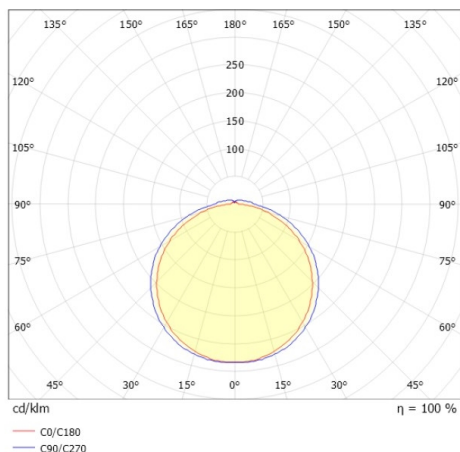

MUSO

222-00059

MUSO LINEAR SD DECKENAUFBAULEUCHTE weiß, ähnlich RAL 9003, Polycarbonat Abdeckung Ausstrahlwinkel 115°, Lichtaustritt direkt, mit Betriebsgerät, Dimmbarkeit: DALI, IP54,

SKIZZE

TECHNISCHE DETAILS

Systemleistung [W]	36
Leuchtmittel	LED
Lichtstrom [lm]	4980/5260
Lichtfarbe [K]	3000/4000K
CRI	>80
Optik	Polycarbonat Abdeckung
Betriebsgerät	mit Betriebsgerät
Dimmbarkeit	DALI
Lichtaustritt	direkt
Ausstrahlwinkel [°]	115°
Spannung [V]	220-240V 50/60Hz
Länge [mm]	1200
Breite [mm]	140
Höhe [mm]	59
Schutzart [IP]	IP54
Schutzklasse	Schutzklasse II
Nettogewicht [kg]	2,63
Farbe Leuchte	weiß
RAL	9003
EAN-Nummer	9010870300088
Lebensdauer [h]	L80 B10 50 000
Energieeffizienzkl.	D
Anz Leuchten B16A	43

LICHTVERTEILUNGSKURVE

Die Werte sind Bemessungswerte. Leistung und Lichtstrom unterliegen initial einer Toleranz von +/- 10%. Toleranz der Farbtemperatur: +/- 150 K. Die Werte gelten wenn nicht anders angegeben für eine Umgebungstemperatur von 25°C.