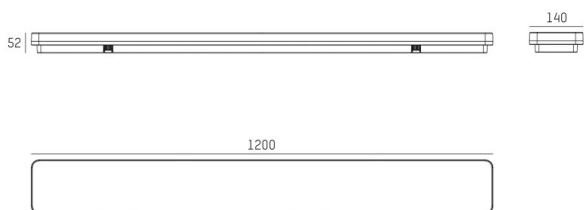

MUSO

222-00059

MUSO LINEAR SD DECKENAUFBAULEUCHTE weiß, ähnlich RAL 9003, Polycarbonat Abdeckung Ausstrahlwinkel 115°, Lichtaustritt direkt, mit Betriebsgerät, Dimmbarkeit: DALI, IP54,

SKIZZE

TECHNISCHE DETAILS

Systemleistung [W]	36
Leuchtmittel	LED
Lichtstrom [lm]	4980/5260
Lichtfarbe [K]	3000/4000K
CRI	>80
Optik	Polycarbonat Abdeckung
Betriebsgerät	mit Betriebsgerät
Dimmbarkeit	DALI
Lichtaustritt	direkt
Ausstrahlwinkel [°]	115°
Spannung [V]	220-240V 50/60Hz
Länge [mm]	1200
Breite [mm]	140
Höhe [mm]	59
Schutzart [IP]	IP54
Schutzklasse	Schutzklasse II
Nettogewicht [kg]	2,63
Farbe Leuchte	weiß
RAL	9003
EAN-Nummer	9010870300088
Lebensdauer [h]	L80 B10 50 000
Energieeffizienzkl.	D
Anz Leuchten B16A	43