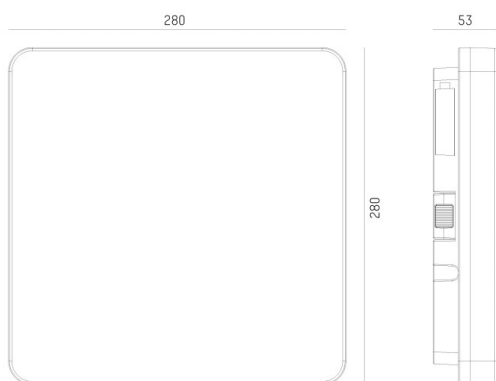

MUSO

222-00062

MUSO SQUARE SD DECKENAUFBAULEUCHTE aus Kunststoff, weiß, ähnlich RAL 9003, Polycarbonat Abdeckung Ausstrahlwinkel 115°, Lichtaustritt direkt, mit Betriebsgerät, max. 145mA, Dimmbarkeit: Sensor, mit Bewegungsmelder u. Taglichtsteuerung, IP54,

SKIZZE

TECHNISCHE DETAILS

Systemleistung [W]	18
Leuchtmittel	LED
Lichtstrom [lm]	2150/2250
Strom Sek. [mA]	145
Lichtfarbe [K]	3000/4000K
CRI	>80
Optik	Polycarbonat Abdeckung
Betriebsgerät	mit Betriebsgerät
Dimmbarkeit	Sensor
Bewegungsmelder	mit Bewegungsmelder u. Taglichtsteuerung
Lichtaustritt	direkt
Ausstrahlwinkel [°]	115°
Spannung [V]	220-240V 50/60Hz
Material	Kunststoff
Länge [mm]	280
Breite [mm]	280
Höhe [mm]	53
Schutzart [IP]	IP54
Schutzklasse	Schutzklasse II
Stoßfestigkeit	IK08
Nettogewicht [kg]	1,15

LICHTVERTEILUNGSKURVE

Farbe Leuchte	weiß
RAL	9003
EAN-Nummer	9010870300729
Lebensdauer [h]	L80 B10 50 000
Energieeffizienzkl.	D
Anz Leuchten B16A	50

Die Werte sind Bemessungswerte. Leistung und Lichtstrom unterliegen initial einer Toleranz von +/- 10%. Toleranz der Farbtemperatur: +/- 150 K. Die Werte gelten wenn nicht anders angegeben für eine Umgebungstemperatur von 25°C.