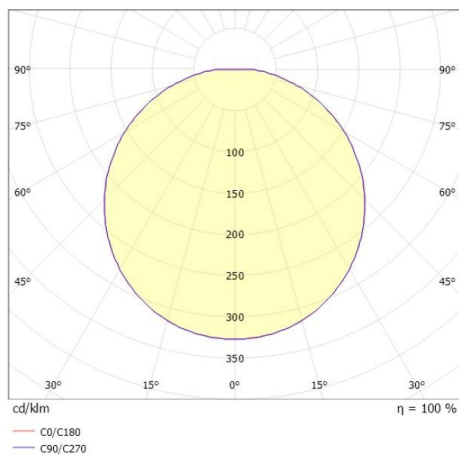

MUSO

222-00062

MUSO SQUARE SD DECKENAUFBAULEUCHTE aus Kunststoff, weiß, ähnlich RAL 9003, Polycarbonat Abdeckung Ausstrahlwinkel 115°, Lichtaustritt direkt, mit Betriebsgerät, max. 250mA, Dimmbarkeit: Sensor, mit Bewegungsmelder u. Taglichtsteuerung, IP54,

SKIZZE

TECHNISCHE DETAILS

Systemleistung [W]	18
Leuchtmittel	LED
Lichtstrom [lm]	2150/2250
Strom Sek.[mA]	250
Lichtfarbe [K]	3000/4000K
CRI	>80
Optik	Polycarbonat Abdeckung
Betriebsgerät	mit Betriebsgerät
Dimmbarkeit	Sensor
Bewegungsmelder	mit Bewegungsmelder u. Taglichtsteuerung
Lichtaustritt	direkt
Ausstrahlwinkel [°]	115°
Spannung [V]	220-240V 50/60Hz
Material	Kunststoff
Länge [mm]	280
Breite [mm]	280
Höhe [mm]	53
Schutzart [IP]	IP54
Schutzklasse	Schutzklasse II
Stoßfestigkeit	IK08
Nettogewicht [kg]	1,15
Farbe Leuchte	weiß
RAL	9003
EAN-Nummer	9010870300729
Lebensdauer [h]	L80 B10 50 000
Energieeffizienzkl.	D
Anz Leuchten B16A	50

LICHTVERTEILUNGSKURVE

Energielabel

Die Werte sind Bemessungswerte. Leistung und Lichtstrom unterliegen initial einer Toleranz von +/- 10%. Toleranz der Farbtemperatur: +/- 150 K. Die Werte gelten wenn nicht anders angegeben für eine Umgebungstemperatur von 25°C.