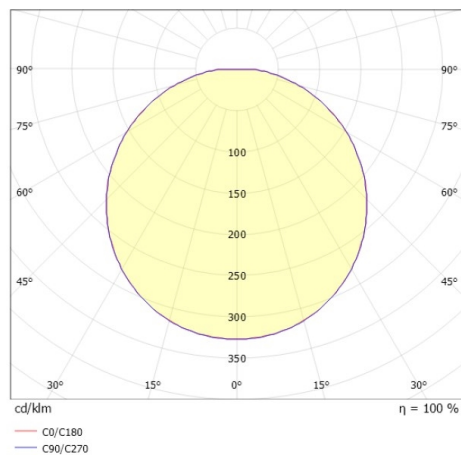

MUSO

222-00062

MUSO SQUARE SD DECKENAUFBAULEUCHTE aus Kunststoff, weiß, ähnlich RAL 9003, Polycarbonat Abdeckung Ausstrahlwinkel 115°, Lichtaustritt direkt, mit Betriebsgerät, max. 145mA, Dimmbarkeit: Sensor, mit Bewegungsmelder u. Taglichtsteuerung, IP54,

SKIZZE

TECHNISCHE DETAILS

Systemleistung [W]	18
Leuchtmittel	LED
Lichtstrom [lm]	2150/2250
Strom Sek. [mA]	145
Lichtfarbe [K]	3000/4000K
CRI	>80
Optik	Polycarbonat Abdeckung
Betriebsgerät	mit Betriebsgerät
Dimmbarkeit	Sensor
Bewegungsmelder	mit Bewegungsmelder u. Taglichtsteuerung
Lichtaustritt	direkt
Ausstrahlwinkel [°]	115°
Spannung [V]	220-240V 50/60Hz
Material	Kunststoff
Länge [mm]	280
Breite [mm]	280
Höhe [mm]	53
Schutzart [IP]	IP54
Schutzklasse	Schutzklasse II
Stoßfestigkeit	IK08
Nettogewicht [kg]	1,15

LICHTVERTEILUNGSKURVE

Farbe Leuchte	weiß
RAL	9003
EAN-Nummer	9010870300729
Lebensdauer [h]	L80 B10 50 000
Energieeffizienzkl.	D
Anz Leuchten B16A	50

Die Werte sind Bemessungswerte. Leistung und Lichtstrom unterliegen initial einer Toleranz von +/- 10%. Toleranz der Farbtemperatur: +/- 150 K. Die Werte gelten wenn nicht anders angegeben für eine Umgebungstemperatur von 25°C.