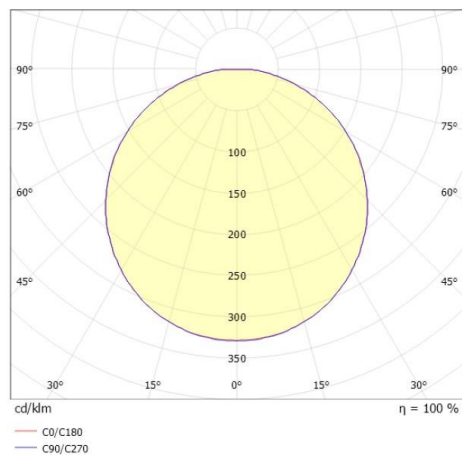

MUSO

222-00064

MUSO SQUARE SD DECKENAUFBAULEUCHTE aus Kunststoff, weiß, ähnlich RAL 9003, Polycarbonat Abdeckung Ausstrahlwinkel 115°, Lichtaustritt direkt, mit Betriebsgerät, max. 310mA, Dimmbarkeit: Sensor, mit Bewegungsmelder u. Taglichtsteuerung, IP54,

SKIZZE

TECHNISCHE DETAILS

Systemleistung [W]	24
Leuchtmittel	LED
Lichtstrom [lm]	2850/3000
Strom Sek. [mA]	310
Lichtfarbe [K]	3000/4000K
CRI	>80
Optik	Polycarbonat Abdeckung
Betriebsgerät	mit Betriebsgerät
Dimmbarkeit	Sensor
Bewegungsmelder	mit Bewegungsmelder u. Taglichtsteuerung
Lichtaustritt	direkt
Ausstrahlwinkel [°]	115°
Spannung [V]	220-240V 50/60Hz
Material	Kunststoff
Länge [mm]	330
Breite [mm]	330
Höhe [mm]	53
Schutzart [IP]	IP54
Schutzklasse	Schutzklasse II
Stoßfestigkeit	IK08
Nettogewicht [kg]	1,51
Farbe Leuchte	weiß
RAL	9003
EAN-Nummer	9010870300712
Lebensdauer [h]	L80 B10 50 000
Energieeffizienzkl.	D
Anz Leuchten B16A	50

LICHTVERTEILUNGSKURVE

Die Werte sind Bemessungswerte. Leistung und Lichtstrom unterliegen initial einer Toleranz von +/- 10%. Toleranz der Farbtemperatur: +/- 150 K. Die Werte gelten wenn nicht anders angegeben für eine Umgebungstemperatur von 25°C.