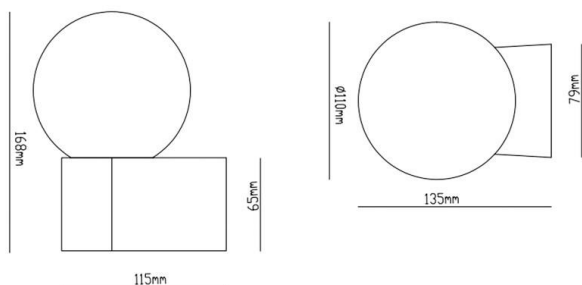

LANU W

222-00113

LANU ROUND W WANDAUFBAULEUCHE weiß, ähnlich RAL 9003, weiß, Lichtaustritt direkt, Dimmbarkeit: siehe Leuchtmittel, IP44,

SKIZZE

TECHNISCHE DETAILS

Leuchtmittel	QT14 G9 SW
Anz. Fassungen	1x
Fassung	G9
Dimmbarkeit	siehe Leuchtmittel
Lichtaustritt	direkt
Spannung [V]	220-240V 50/60Hz
Länge [mm]	115
Breite [mm]	100
Höhe [mm]	168
Schutzart [IP]	IP44
Schutzklasse	Schutzklasse I
Nettogewicht [kg]	11,82
Farbe Leuchte	weiß
RAL	9003
Farbe Glas/Schirm	weiß
EAN-Nummer	9010870534070

LICHTVERTEILUNGSKURVE

Energielabel

Die Werte sind Bemessungswerte. Leistung und Lichtstrom unterliegen initial einer Toleranz von +/- 10%. Toleranz der Farbtemperatur: +/- 150 K. Die Werte gelten wenn nicht anders angegeben für eine Umgebungstemperatur von 25°C.