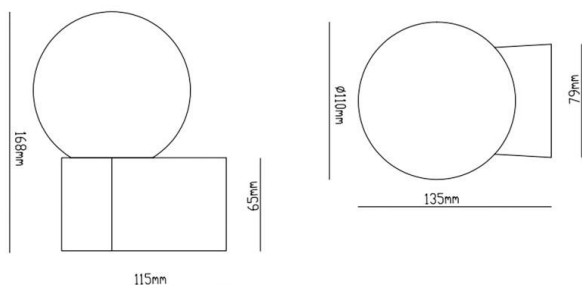

LANU W

222-00114

LANU ROUND W WANDAUFBAULEUCHTE schwarz, ähnlich RAL 9005, weiß, Lichtaustritt direkt, Dimmbarkeit: siehe Leuchtmittel, IP44,

SKIZZE

TECHNISCHE DETAILS

Leuchtmittel	QT14 G9 SW
Anz. Fassungen	1x
Fassung	G9
Dimmbarkeit	siehe Leuchtmittel
Lichtaustritt	direkt
Spannung [V]	220-240V 50/60Hz
Länge [mm]	115
Breite [mm]	100
Höhe [mm]	168
Schutzart [IP]	IP44
Schutzklasse	Schutzklasse I
Nettogewicht [kg]	11,82
Farbe Leuchte	schwarz
RAL	9005
Farbe Glas/Schirm	weiß
EAN-Nummer	9010870534421

LICHTVERTEILUNGSKURVE

Energielabel

Die Werte sind Bemessungswerte. Leistung und Lichtstrom unterliegen initial einer Toleranz von +/- 10%. Toleranz der Farbtemperatur: +/- 150 K. Die Werte gelten wenn nicht anders angegeben für eine Umgebungstemperatur von 25°C.