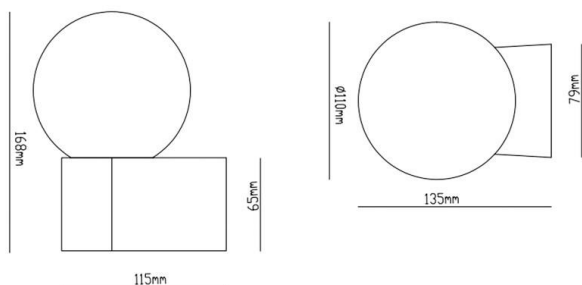

LANU W

222-00115

LANU ROUND W WANDAUFBLEUCHE chrom, weiß, Lichtaustritt direkt, Dimmbarkeit: siehe Leuchtmittel, IP44,

SKIZZE

TECHNISCHE DETAILS

Leuchtmittel	QT14 G9 5W
Anz. Fassungen	1x
Fassung	G9
Dimmbarkeit	siehe Leuchtmittel
Lichtaustritt	direkt
Spannung [V]	220-240V 50/60Hz
Länge [mm]	115
Breite [mm]	100
Höhe [mm]	168
Schutzart [IP]	IP44
Schutzklasse	Schutzklasse I
Nettogewicht [kg]	11,82
Farbe Leuchte	chrom
Farbe Glas/Schirm	weiß
EAN-Nummer	9010870534469

LICHTVERTEILUNGSKURVE

Energielabel

Die Werte sind Bemessungswerte. Leistung und Lichtstrom unterliegen initial einer Toleranz von +/- 10%. Toleranz der Farbtemperatur: +/- 150 K. Die Werte gelten wenn nicht anders angegeben für eine Umgebungstemperatur von 25°C.