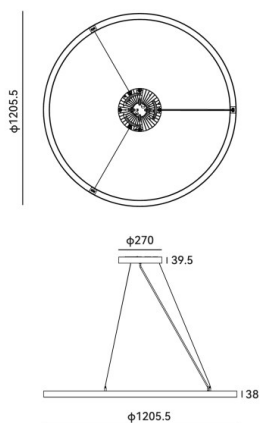

PERFORA

222-00158

PERFORA PRO XL HÄNGELEUCHE aus Aluminium, schwarz, ähnlich RAL 7021, Linsenoptik mit Entblendungsraster Lichtaustritt direkt/ - indirekt 40:60, UGR <19, mit Betriebsgerät, Dimmbarkeit: DALI 2, Push, Kabel transparent, Adapter/Baldachin schwarz, Pendellänge 4000mm, IP20,

SKIZZE

LICHTVERTEILUNGSKURVE

TECHNISCHE DETAILS

Systemleistung [W]	77
Leuchtmittel	LED
Lichtstrom [lm]	9830/10090
Lichtfarbe [K]	2700/3000K
CRI	>90
UGR	<19
Optik	Linsenoptik mit Entblendungsraster
Betriebsgerät	mit Betriebsgerät
Dimmbarkeit	DALI 2, Push
Lichtaustritt	direkt/ - indirekt 40:60
Spannung [V]	220-240V 50/60Hz
Material	Aluminium
Höhe [mm]	38
Pendellänge [mm]	4000
Durchmesser [mm]	1205
Schutzart [IP]	IP20
Schutzklasse	Schutzklasse I
Stoßfestigkeit	IK02
Nettogewicht [kg]	8,00
Farbe Leuchte	schwarz
RAL	7021
Farbe Adapter/Baldachin	schwarz
Kabel	transparent
EAN-Nummer	9010870561649
Lebensdauer [h]	L80 B10 50 000
Umgebungstemperatur	-20° bis +40°
Energieeffizienzkl.	D