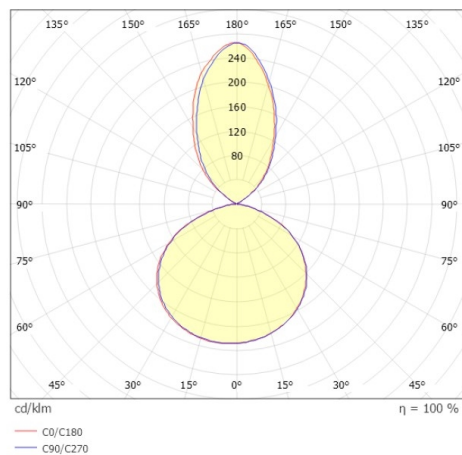

PERFORA

222-00158

PERFORA PRO XL HÄNGELEUCHE aus Aluminium, schwarz, ähnlich RAL 7021, Linsenoptik mit Entblendungsraster Lichtaustritt direkt/ - indirekt 40:60, UGR <19, mit Betriebsgerät, Dimmbarkeit: DALI 2, Push, Kabel transparent, Adapter/Baldachin schwarz, Pendellänge 4000mm, IP20,

SKIZZE

LICHTVERTEILUNGSKURVE

TECHNISCHE DETAILS

Systemleistung [W]	77
Leuchtmittel	LED
Lichtstrom [lm]	9830/10090
Lichtfarbe [K]	2700/3000K
CRI	>90
UGR	<19
Optik	Linsenoptik mit Entblendungsraster
Betriebsgerät	mit Betriebsgerät
Dimmbarkeit	DALI 2, Push
Lichtaustritt	direkt/ - indirekt 40:60
Spannung [V]	220-240V 50/60Hz
Material	Aluminium
Höhe [mm]	38
Pendellänge [mm]	4000
Durchmesser [mm]	1205
Schutzart [IP]	IP20
Schutzklasse	Schutzklasse I
Stoßfestigkeit	IK02
Nettogewicht [kg]	8,00
Farbe Leuchte	schwarz
RAL	7021
Farbe Adapter/Baldachin	schwarz
Kabel	transparent
EAN-Nummer	9010870561649
Lebensdauer [h]	L80 B10 50 000
Umgebungstemperatur	-20° bis +40°
Energieeffizienzkl.	D

Die Werte sind Bemessungswerte. Leistung und Lichtstrom unterliegen initial einer Toleranz von +/- 10%. Toleranz der Farbtemperatur: +/- 150 K. Die Werte gelten wenn nicht anders angegeben für eine Umgebungstemperatur von 25°C.