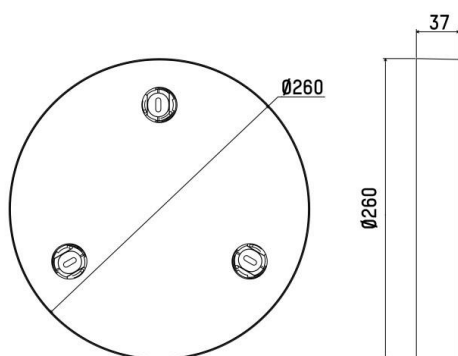

**LUMERO+**

**222-00359**

BASE RD 3 BASE in alluminio, bianco, simile a RAL 9016, max. 500mA, dimmerabilità: taglio di fase, adattatore/basetta bianco, IP20

**DISEGNO**

**DETTAGLI TECNICI**

corrente second. [mA]	500
Dimmerabilità	taglio di fase
classe di tensione [V]	220-240V 50Hz
Materiale	alluminio
altezza [mm]	37
diametro [mm]	260
classe di protezione(IP)	IP20
classe di protezione	classe di protezione I
peso netto [kg]	1,00
Colore lampada	bianco
RAL	9016
Colore adattatore/basetta	bianco
cod.EAN	9010979441408
durata di vita [h]	50 000 L80 B10
temperatura ambiente	-20° bis +45°
quantità lampade B16A	9

**CURVA DISTRIBUZIONE LUCE**

etichetta energetica

I valori indicati sono nominali. Tolleranza della potenza e del flusso luminoso +/- 10%. Tolleranza della temperatura colore: +/- 150 K. I valori sono riferiti ad una temperatura ambiente di 25°C, salvo diversa indicazione.