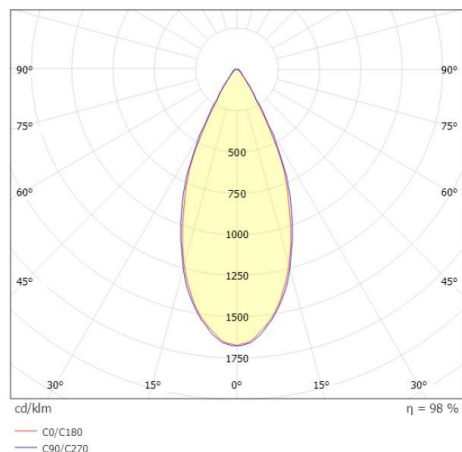

LUMERO+

222-00365

MAGIS MINI LICHTEINSATZ aus Aluminium, weiß, ähnlich RAL 9016, hocheffizienter, vakuumbedampfter Reflektor aus Kunststoff Ausstrahlwinkel 46°, Lichtaustritt direkt, drehbar 355, schwenkbar 90, ohne Betriebsgerät, Dimmbarkeit: siehe Betriebsgerät, IP20,

SKIZZE

TECHNISCHE DETAILS

Leuchtmittel	LED 9W
Lichtstrom [lm]	780
Lichtfarbe [K]	3000K
CRI	>90
Optik	vakuumbedampfter Reflektor aus Kunststoff
Betriebsgerät	ohne Betriebsgerät
Dimmbarkeit	siehe Betriebsgerät
Lichtaustritt	direkt
Ausstrahlwinkel [°]	46°
Material	Aluminium
Höhe [mm]	45
Durchmesser [mm]	75
Schutzart [IP]	IP20
Schutzklasse	Schutzklasse III
Stoßfestigkeit	IK02
Nettogewicht [kg]	1,00
Farbe Leuchte	weiß
RAL	9016
EAN-Nummer	9010979441477
Lebensdauer [h]	50 000 L80 B10
Umgebungstemperatur	-20° bis +45°
Energieeffizienzkl.	E

LICHTVERTEILUNGSKURVE

Energielabel

Die Werte sind Bemessungswerte. Leistung und Lichtstrom unterliegen initial einer Toleranz von +/- 10%. Toleranz der Farbtemperatur: +/- 150 K. Die Werte gelten wenn nicht anders angegeben für eine Umgebungstemperatur von 25°C.