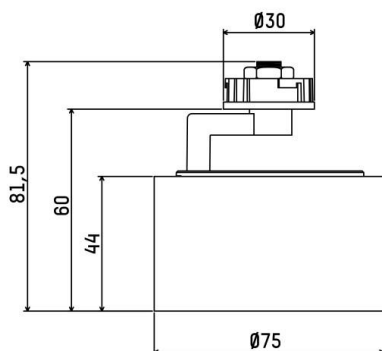

LUMERO+

222-00365

MAGIS MINI LICHTEINSATZ aus Aluminium, weiß, ähnlich RAL 9016, hocheffizienter, vakuumbedampfter Reflektor aus Kunststoff Ausstrahlwinkel 46°, Lichtaustritt direkt, drehbar 355, schwenkbar 90, ohne Betriebsgerät, Dimmbarkeit: siehe Betriebsgerät, IP20,

SKIZZE

TECHNISCHE DETAILS

Leuchtmittel	LED 9W
Lichtstrom [lm]	780
Lichtfarbe [K]	3000K
CRI	>90
Optik	vakuumbedampfter Reflektor aus Kunststoff
Betriebsgerät	ohne Betriebsgerät
Dimmbarkeit	siehe Betriebsgerät
Lichtaustritt	direkt
Ausstrahlwinkel [°]	46°
Material	Aluminium
Höhe [mm]	45
Durchmesser [mm]	75
Schutzart [IP]	IP20
Schutzklasse	Schutzklasse III
Stoßfestigkeit	IK02
Nettogewicht [kg]	1,00
Farbe Leuchte	weiß
RAL	9016
EAN-Nummer	9010979441477
Lebensdauer [h]	50 000 L80 B10
Umgebungstemperatur	-20° bis +45°
Energieeffizienzkl.	E

LICHTVERTEILUNGSKURVE

Energielabel

Die Werte sind Bemessungswerte. Leistung und Lichtstrom unterliegen initial einer Toleranz von +/- 10%. Toleranz der Farbtemperatur: +/- 150 K. Die Werte gelten wenn nicht anders angegeben für eine Umgebungstemperatur von 25°C.