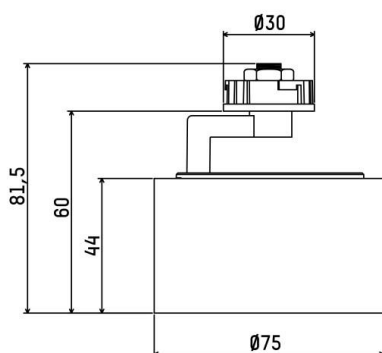

LUMERO+

222-00366

MAGIS MINI LICHTEINSATZ aus Aluminium, schwarz, ähnlich RAL 9005, hocheffizienter, vakuumbedampfter Reflektor aus Kunststoff Ausstrahlwinkel 46°, Lichtaustritt direkt, drehbar 355, schwenkbar 90, ohne Betriebsgerät, Dimmbarkeit: siehe Betriebsgerät, IP20,

SKIZZE

TECHNISCHE DETAILS

Leuchtmittel	LED 9W
Lichtstrom [lm]	705
Lichtfarbe [K]	3000K
CRI	>90
Optik	vakuumbedampfter Reflektor aus Kunststoff
Betriebsgerät	ohne Betriebsgerät
Dimmbarkeit	siehe Betriebsgerät
Lichtaustritt	direkt
Ausstrahlwinkel [°]	46°
Material	Aluminium
Höhe [mm]	45
Durchmesser [mm]	75
Schutzart [IP]	IP20
Schutzklasse	Schutzklasse III
Stoßfestigkeit	IK02
Nettogewicht [kg]	1,00
Farbe Leuchte	schwarz
RAL	9005
EAN-Nummer	9010979441484
Lebensdauer [h]	50 000 L80 B10
Umgebungstemperatur	-20° bis +45°
Energieeffizienzkl.	E

LICHTVERTEILUNGSKURVE

EnergieLabel

Die Werte sind Bemessungswerte. Leistung und Lichtstrom unterliegen initial einer Toleranz von +/- 10%. Toleranz der Farbtemperatur: +/- 150 K. Die Werte gelten wenn nicht anders angegeben für eine Umgebungstemperatur von 25°C.