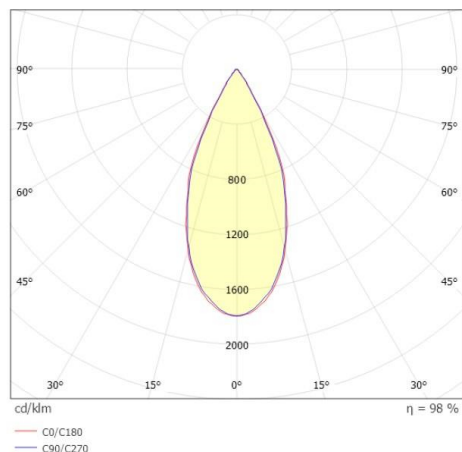

LUMERO+

222-00366

MAGIS MINI LICHTEINSATZ aus Aluminium, schwarz, ähnlich RAL 9005, hocheffizienter, vakuumbedampfter Reflektor aus Kunststoff Ausstrahlwinkel 46°, Lichtaustritt direkt, drehbar 355, schwenkbar 90, ohne Betriebsgerät, Dimmbarkeit: siehe Betriebsgerät, IP20,

SKIZZE

TECHNISCHE DETAILS

Leuchtmittel	LED 9W
Lichtstrom [lm]	705
Lichtfarbe [K]	3000K
CRI	>90
Optik	vakuumbedampfter Reflektor aus Kunststoff
Betriebsgerät	ohne Betriebsgerät
Dimmbarkeit	siehe Betriebsgerät
Lichtaustritt	direkt
Ausstrahlwinkel [°]	46°
Material	Aluminium
Höhe [mm]	45
Durchmesser [mm]	75
Schutzart [IP]	IP20
Schutzklasse	Schutzklasse III
Stoßfestigkeit	IK02
Nettogewicht [kg]	1,00
Farbe Leuchte	schwarz
RAL	9005
EAN-Nummer	9010979441484
Lebensdauer [h]	50 000 L80 B10
Umgebungstemperatur	-20° bis +45°
Energieeffizienzkl.	E

LICHTVERTEILUNGSKURVE

EnergieLabel

Die Werte sind Bemessungswerte. Leistung und Lichtstrom unterliegen initial einer Toleranz von +/- 10%. Toleranz der Farbtemperatur: +/- 150 K. Die Werte gelten wenn nicht anders angegeben für eine Umgebungstemperatur von 25°C.