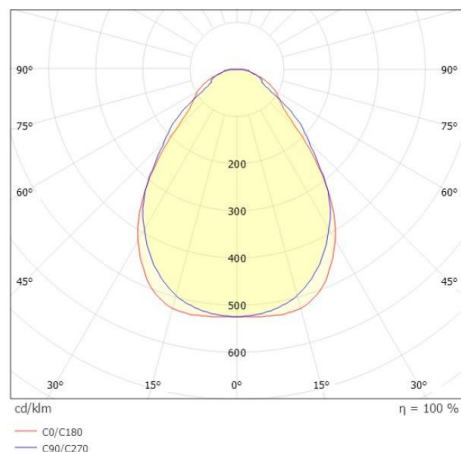

RETRO

222-00372

RETRO PRO 595R DECKENEINBAULEUCHTE aus Aluminium, weiß, ähnlich RAL 9003, mikroprismatische PMMA-Abdeckung für ausgezeichnete Entblendung Ausstrahlwinkel 90°, Lichtaustritt direkt, UGR <19, ohne Betriebsgerät, max. 300-1050mA, Dimmbarkeit: siehe Betriebsgerät, IP20,

SKIZZE

TECHNISCHE DETAILS

Leuchtmittel	LED 35W
Lichtstrom [lm]	5050/5355lm
Strom Sek.[mA]	300-1050
Lichtfarbe [K]	3000/4000K
CRI	>90
UGR	<19
Optik	Mikroprismenabdeckung
Betriebsgerät	ohne Betriebsgerät
Dimmbarkeit	siehe Betriebsgerät
Lichtaustritt	direkt
Ausstrahlwinkel [°]	90°
Spannung [V]	34 VDC
Material	Aluminium
Länge [mm]	595
Breite [mm]	595
Höhe [mm]	10
Einbautiefe [mm]	60
Schutzart [IP]	IP20
Schutzklasse	Schutzklasse III
Nettogewicht [kg]	2,10
Farbe Leuchte	weiß
RAL	9003
EAN-Nummer	9010979612976
Lebensdauer [h]	L80 B10 100 000
Energieeffizienzkl.	D

LICHTVERTEILUNGSKURVE

Energielabel

Die Werte sind Bemessungswerte. Leistung und Lichtstrom unterliegen initial einer Toleranz von +/- 10%. Toleranz der Farbtemperatur: +/- 150 K. Die Werte gelten wenn nicht anders angegeben für eine Umgebungstemperatur von 25°C.