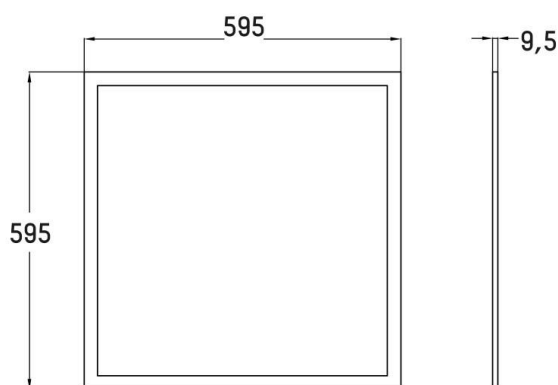

RETRO

222-00372

RETRO PRO 595R DECKENEINBAULEUCHTE aus Aluminium, weiß, ähnlich RAL 9003, mikroprismatische PMMA-Abdeckung für ausgezeichnete Entblendung Ausstrahlwinkel 90°, Lichtaustritt direkt, UGR <19, ohne Betriebsgerät, max. 300-1050mA, Dimmbarkeit: siehe Betriebsgerät, IP20,

SKIZZE

TECHNISCHE DETAILS

Leuchtmittel	LED 35W
Lichtstrom [lm]	5050/5355lm
Strom Sek.[mA]	300-1050
Lichtfarbe [K]	3000/4000K
CRI	>90
UGR	<19
Optik	Mikroprismenabdeckung
Betriebsgerät	ohne Betriebsgerät
Dimmbarkeit	siehe Betriebsgerät
Lichtaustritt	direkt
Ausstrahlwinkel [°]	90°
Spannung [V]	34 VDC
Material	Aluminium
Länge [mm]	595
Breite [mm]	595
Höhe [mm]	10
Einbautiefe [mm]	60
Schutzart [IP]	IP20
Schutzklasse	Schutzklasse III
Nettogewicht [kg]	2,10
Farbe Leuchte	weiß
RAL	9003
EAN-Nummer	9010979612976
Lebensdauer [h]	L80 B10 100 000
Energieeffizienzkl.	D

LICHTVERTEILUNGSKURVE

Energielabel

Die Werte sind Bemessungswerte. Leistung und Lichtstrom unterliegen initial einer Toleranz von +/- 10%. Toleranz der Farbtemperatur: +/- 150 K. Die Werte gelten wenn nicht anders angegeben für eine Umgebungstemperatur von 25°C.