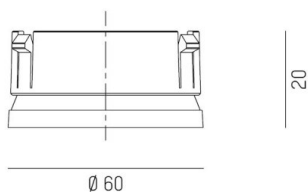

MISSOR

222-A00021

ILLUSTRATION

DONNÉES TECHNIQUES

Gradation	non dimmable
Matériel	plastique
Hauteur [mm]	20
Diamètre [mm]	60
Indice de protection [IP]	IP20
Poids net [kg]	0,00
Couleur lumineuse	noir
N° EAN	9010870424449

COURBE PHOTOMÉTRIQUE

Les valeurs indiquées sont des valeurs assignées. La puissance et le flux lumineux sont soumis à une tolérance d'environ 10 %. Tolérance de la température de couleur : +/- 150 K. Sauf indication contraire, les valeurs s'appliquent à une température ambiante de 25 °C.