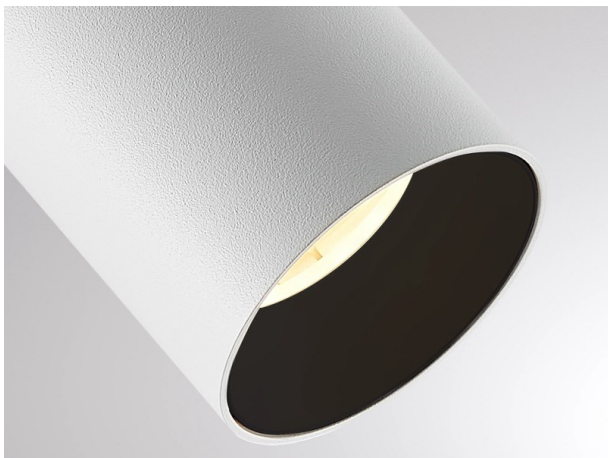

MISSOR

222-A00021

ILLUSTRATION

DONNÉES TECHNIQUES

Gradation	non dimmable
Matériel	plastique
Hauteur [mm]	20
Diamètre [mm]	60
Indice de protection [IP]	IP20
Poids net [kg]	0,00
Couleur lumineuse	noir
N° EAN	9010870424449