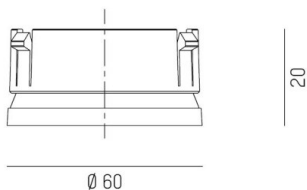

MISSOR

222-a00021

Dekorring aus Kunststoff, weiß, werkzeuglos wechselbar, für Missor I, Missor II und Elix

SKIZZE

TECHNISCHE DETAILS

Dimmbarkeit	nicht dimmbar
Material	Kunststoff
Höhe [mm]	20
Durchmesser [mm]	60
Schutzart [IP]	IP20
Nettogewicht [kg]	0,00
Farbe Leuchte	schwarz
EAN-Nummer	9010870424449

LICHTVERTEILUNGSKURVE

Die Werte sind Bemessungswerte. Leistung und Lichtstrom unterliegen initial einer Toleranz von +/- 10%.
Toleranz der Farbtemperatur: +/- 150 K. Die Werte gelten wenn nicht anders angegeben für eine Umgebungstemperatur von 25°C.