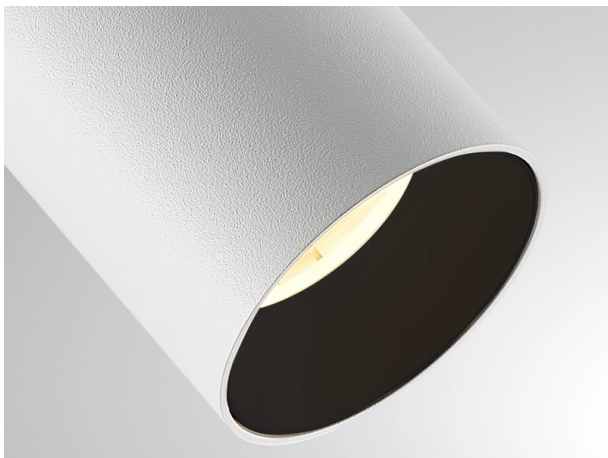

MISSOR

222-a00021

Dekorring aus Kunststoff, weiß, werkzeuglos wechselbar, für Missor I, Missor II und Elix

SKIZZE

TECHNISCHE DETAILS

Dimmbarkeit	nicht dimmbar
Material	Kunststoff
Höhe [mm]	20
Durchmesser [mm]	60
Schutzart [IP]	IP20
Nettogewicht [kg]	0,00
Farbe Leuchte	schwarz
EAN-Nummer	9010870424449