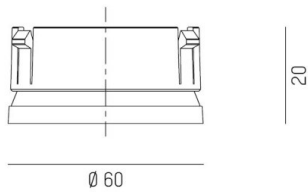

MISSOR

222-a00021

Dekorring aus Kunststoff, schwarz, werkzeuglos wechselbar, für Missor I, Missor II und Elix

SKIZZE

TECHNISCHE DETAILS

Material	Kunststoff
Höhe [mm]	28
Durchmesser [mm]	57
Schutzart [IP]	IP20
Nettogewicht [kg]	0,00
Farbe Leuchte	schwarz
RAL	9005
EAN-Nummer	9010870424449

LICHTVERTEILUNGSKURVE

Die Werte sind Bemessungswerte. Leistung und Lichtstrom unterliegen initial einer Toleranz von +/- 10%. Toleranz der Farbtemperatur: +/- 150 K. Die Werte gelten wenn nicht anders angegeben für eine Umgebungstemperatur von 25°C.