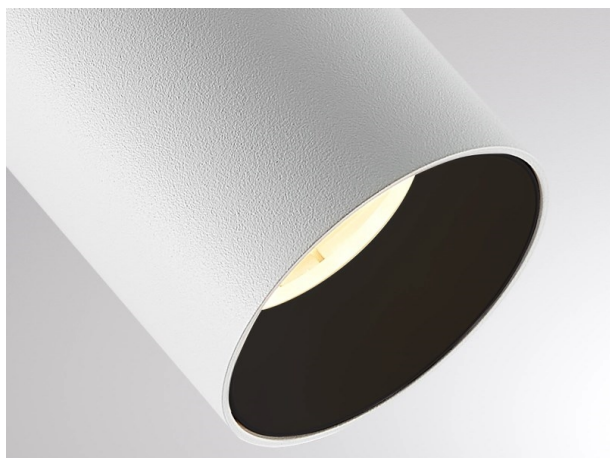

MISSOR

222-a00021

ILLUSTRATION

DONNÉES TECHNIQUES

Gradation	non dimmable
Matériel	plastique
Hauteur [mm]	20
Diamètre [mm]	60
Indice de protection [IP]	IP20
Poids net [kg]	0,00
Couleur lumineuse	noir
N° EAN	9010870424449