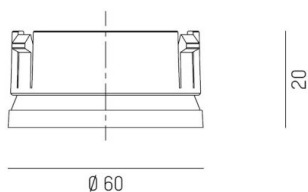

MISSOR

222-a00021

ILLUSTRATION

DONNÉES TECHNIQUES

Gradation	non dimmable
Matériel	plastique
Hauteur [mm]	20
Diamètre [mm]	60
Indice de protection [IP]	IP20
Poids net [kg]	0,00
Couleur lumineuse	noir
N° EAN	9010870424449

COURBE PHOTOMÉTRIQUE

Les valeurs indiquées sont des valeurs assignées. La puissance et le flux lumineux sont soumis à une tolérance d'environ 10 %. Tolérance de la température de couleur : +/- 150 K. Sauf indication contraire, les valeurs s'appliquent à une température ambiante de 25 °C.