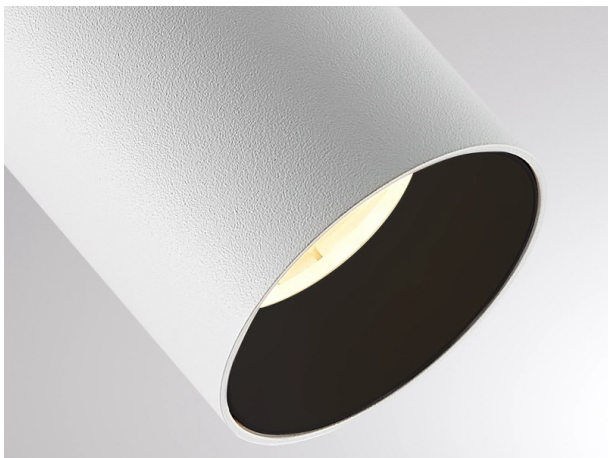

MISSOR

222-a00021

anello sintetico decorativo in colore bianco, per Missor I, Missor II ed Elix

DISEGNO

DETTAGLI TECNICI

Dimmerabilità	non dimmerabile
Materiale	plastica
altezza [mm]	20
diametro [mm]	60
classe di protezione[IP]	IP20
peso netto [kg]	0,00
Colore lampada	nero
cod.EAN	9010870424449