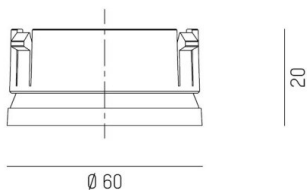

MISSOR

222-a00021

anello sintetico decorativo in colore bianco, per Missor I, Missor II ed Elix

DISEGNO

DETTAGLI TECNICI

Dimmerabilità	non dimmerabile
Materiale	plastica
altezza [mm]	20
diametro [mm]	60
classe di protezione[IP]	IP20
peso netto [kg]	0,00
Colore lampada	nero
cod.EAN	9010870424449

CURVA DISTRIBUZIONE LUCE

I valori indicati sono nominali. Tolleranza della potenza e del flusso luminoso +/- 10%. Tolleranza della temperatura colore: +/- 150 K. I valori sono riferiti ad una temperatura ambiente di 25°C, salvo diversa indicazione.