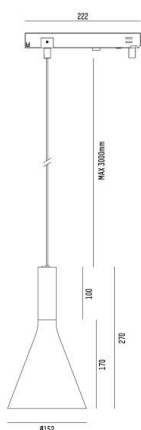

LORA 2

222-s00348

LORA 1 PD TRACK HÄNGELEUCHE MIT 3-PH ADAPTER schwarz, ähnlich RAL 9005, Linse Ausstrahlwinkel 40°, Lichtaustritt direkt, UGR <28, mit Betriebsgerät, max. 500mA, Dimmbarkeit: on/off, Adapter/Baldachin schwarz, Pendellänge 3000mm, IP20,

SKIZZE

TECHNISCHE DETAILS

Systemleistung [W]	9
Leuchtmittel	LED
Lichtstrom [lm]	700/760
Strom Sek. [mA]	500
Lichtfarbe [K]	2700/3000K
CRI	>90
UGR	<28
Optik	Linse
Betriebsgerät	mit Betriebsgerät
Dimmbarkeit	on/off
Lichtaustritt	direkt
Ausstrahlwinkel [°]	40°
Spannung [V]	220-240V 50Hz
Länge [mm]	3000
Höhe [mm]	170
Pendellänge [mm]	3000
Durchmesser [mm]	152
Schutzart [IP]	IP20
Schutzklasse	Schutzklasse II
Nettogewicht [kg]	2,00
Farbe Leuchte	schwarz
RAL	9005
Farbe Adapter/Baldachin	schwarz
EAN-Nummer	9010979427174
Lebensdauer [h]	L80 B10 50 000
Umgebungstemperatur	0° bis +35°
Energieeffizienzkl.	E
Anz Leuchten B16A	53

LICHTVERTEILUNGSKURVE

Die Werte sind Bemessungswerte. Leistung und Lichtstrom unterliegen initial einer Toleranz von +/- 10%. Toleranz der Farbtemperatur: +/- 150 K. Die Werte gelten wenn nicht anders angegeben für eine Umgebungstemperatur von 25°C.