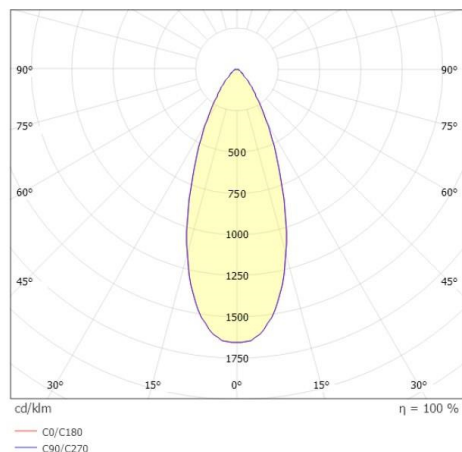

LORA 2

222-s00348

LORA 1 PD TRACK HÄNGELEUCHE MIT 3-PH ADAPTER schwarz, ähnlich RAL 9005, Linse Ausstrahlwinkel 40°, Lichtaustritt direkt, UGR <28, mit Betriebsgerät, max. 500mA, Dimmbarkeit: on/off, Adapter/Baldachin schwarz, Pendellänge 3000mm, IP20,

SKIZZE

TECHNISCHE DETAILS

Systemleistung [W]	9
Leuchtmittel	LED
Lichtstrom [lm]	700/760
Strom Sek. [mA]	500
Lichtfarbe [K]	2700/3000K
CRI	>90
UGR	<28
Optik	Linse
Betriebsgerät	mit Betriebsgerät
Dimmbarkeit	on/off
Lichtaustritt	direkt
Ausstrahlwinkel [°]	40°
Spannung [V]	220-240V 50Hz
Länge [mm]	3000
Höhe [mm]	170
Pendellänge [mm]	3000
Durchmesser [mm]	152
Schutzart [IP]	IP20
Schutzklasse	Schutzklasse II
Nettogewicht [kg]	2,00
Farbe Leuchte	schwarz
RAL	9005
Farbe Adapter/Baldachin	schwarz
EAN-Nummer	9010979427174
Lebensdauer [h]	L80 B10 50 000
Umgebungstemperatur	0° bis +35°
Energieeffizienzkl.	E
Anz Leuchten B16A	53

LICHTVERTEILUNGSKURVE

Die Werte sind Bemessungswerte. Leistung und Lichtstrom unterliegen initial einer Toleranz von +/- 10%. Toleranz der Farbtemperatur: +/- 150 K. Die Werte gelten wenn nicht anders angegeben für eine Umgebungstemperatur von 25°C.