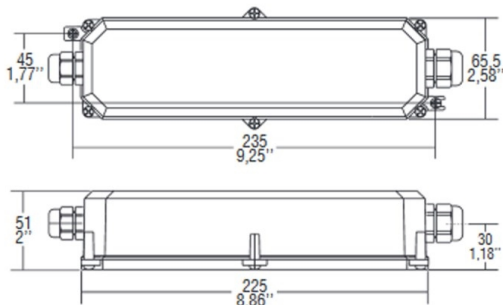

KONVERTER KONST. SPANNUNG

24-122479

ILLUSTRATION

DONNÉES TECHNIQUES

Puissance système [W]	70
Driver	avec driver
Gradation	non dimmable
Tension [V]	24 VDC
Matériel	plastique
Longueur [mm]	225
Largeur [mm]	66
Hauteur [mm]	51
Indice de protection [IP]	IP67
Classe de protection	classe de protection I
Poids net [kg]	0,48
Couleur luminaire	noir
N° EAN	8010703351592
Nbre luminaires B16A	15

COURBE PHOTOMÉTRIQUE

Les valeurs indiquées sont des valeurs assignées. La puissance et le flux lumineux sous soumis à une tolérance d'environ 10 %. Tolérance de la température de couleur : +/- 150 K. Sauf indication contraire, les valeurs s'appliquent à une température ambiante de 25 °C.