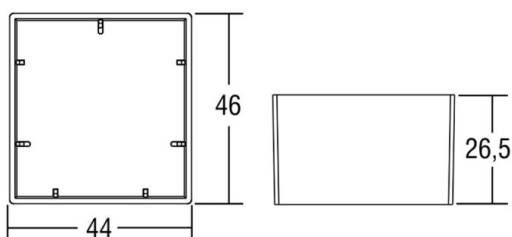

## KONVERTER KONST. STROM

24-122804

## DONNÉES TECHNIQUES

Intensité courant sec. [mA]	700
Gradation	non dimmable
Matériel	plastique
Longueur [mm]	44
Largeur [mm]	46
Hauteur [mm]	26,5
Indice de protection (IP)	IP54
Classe de protection	classe de protection II
Poids net [kg]	0,08
Couleur luminaire	noir
N° EAN	8010703307162
Nbre luminaires B16A	50