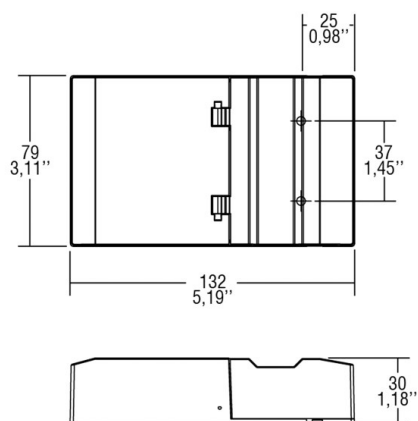

KONVERTER DIMMBAR KONST. STROM

24-127481

PROFESSIONALE DALI 36 CONVERTER in plastica, dimmerabile DALI, IP20

DISEGNO

DETTAGLI TECNICI

Potenza sistema [W]	16-40
Alimentatore	con alimentatore
classe di tensione [V]	220-240V 50/60Hz
Materiale	plastica
lunghezza [mm]	132
larghezza [mm]	80
altezza [mm]	30
classe di protezione [IP]	IP20
classe di protezione	classe di protezione II
peso netto [kg]	0,12
Colore lampada	grigio
quantità lampade B16A	50

CURVA DISTRIBUZIONE LUCE

I valori indicati sono nominali. Tolleranza della potenza e del flusso luminoso +/- 10%. Tolleranza della temperatura colore: +/- 150 K. I valori sono riferiti ad una temperatura ambiente di 25°C, salvo diversa indicazione.